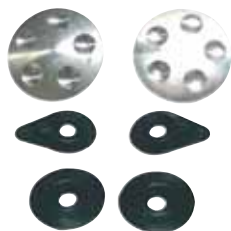

X=

**TAGLIE / SIZES**

1	2	3	4	5	6
XS	S	M	L	XL	XXL
54	56	58	60	62	63

White&Gold  
33410004011

White&Silver  
33410005011

Black&Gold  
33410004051

Black&Silver  
33410005051

PASSIONE ITALIANA

# STARDUST RICAMBI

Trasparente A.G. 05

## VISIERA

Specchio Argento 05

Fumé A.G. 05

Trasparente A.G. 06  
Cod. 2833801

Specchio Argento 06  
Cod. 2833834

Fumé A.G. 06  
Cod. 2833802

## KIT PLACCHE VISIERA

Cod. 28034011 (06)

**OSBE**  
HELMETS

PASSIONE ITALIANA